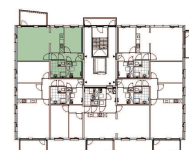

Soeterdael

tweekamer-appartement
bnr. 21 | type A1sp

vierde verdieping